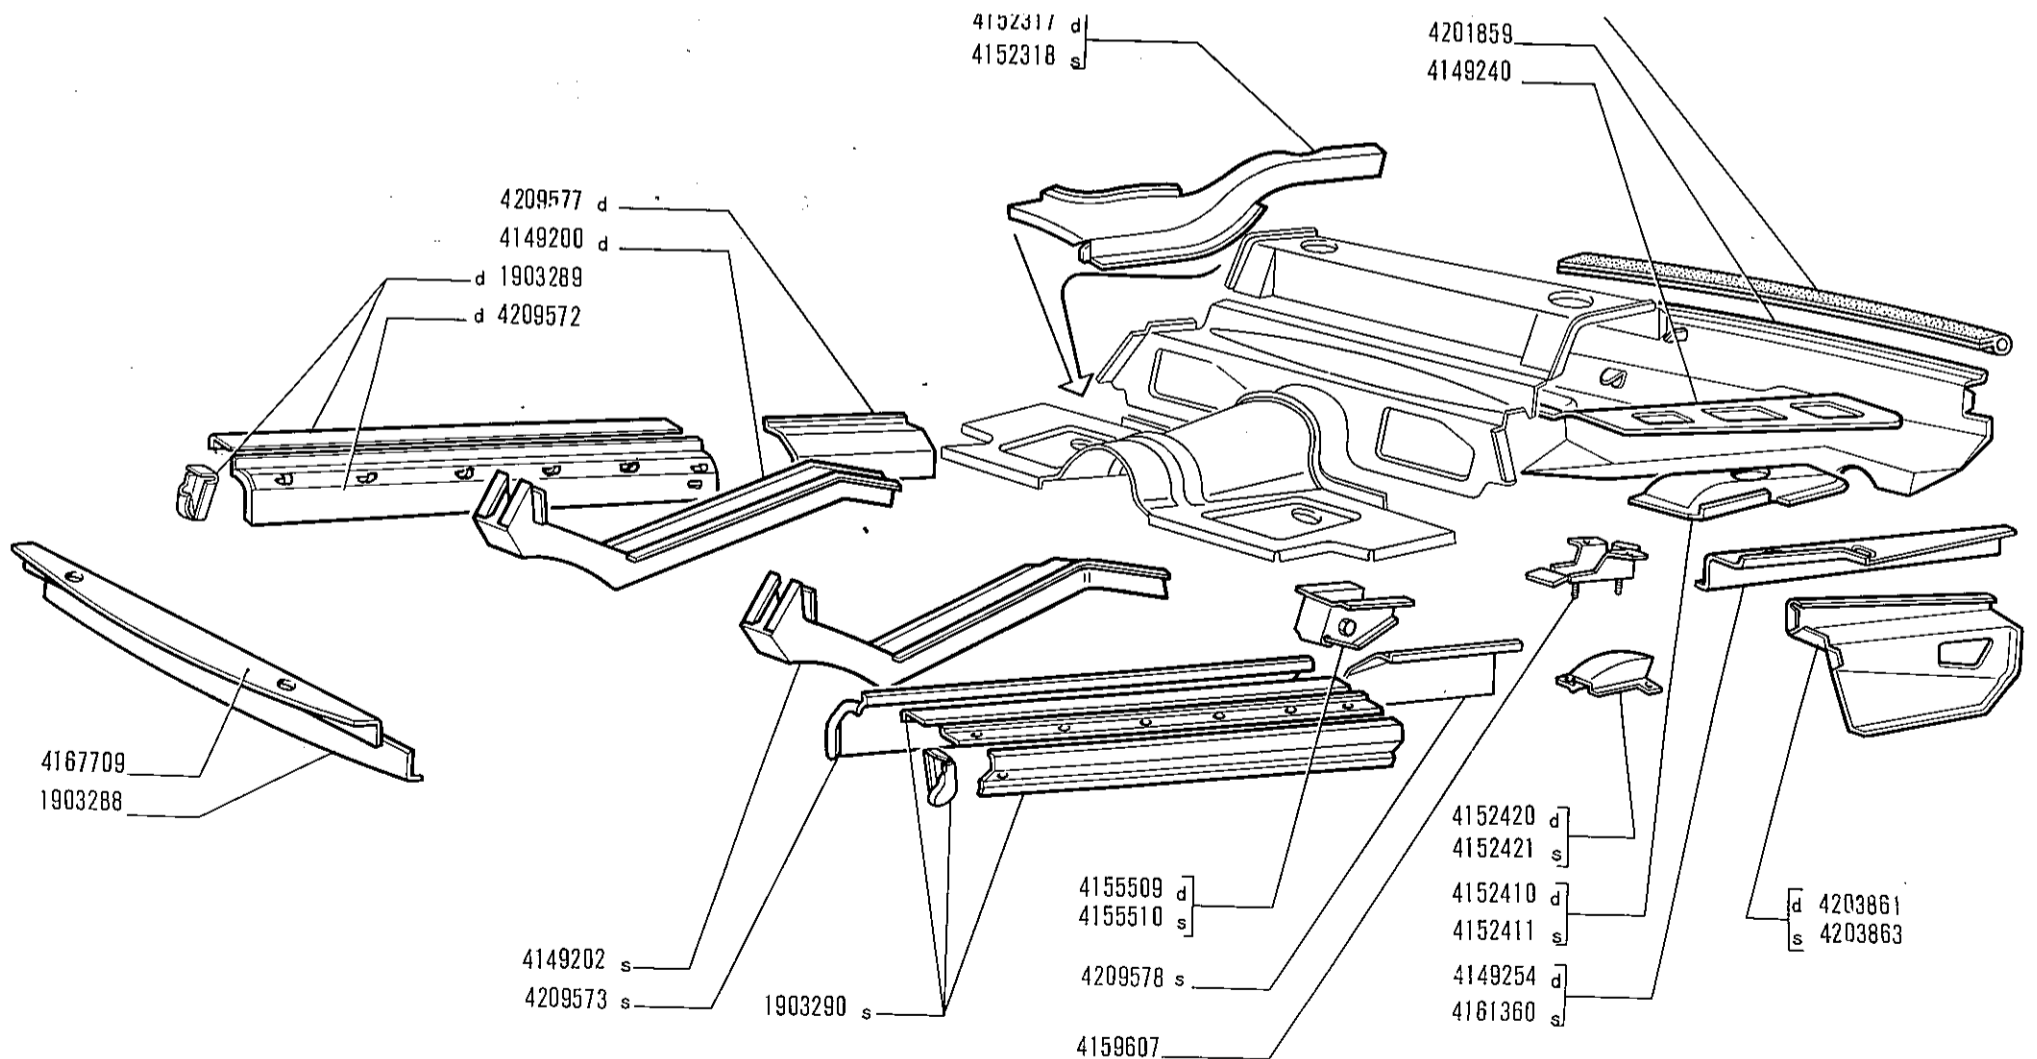

modif.	n. ordinaz.	quant.	Denominazione	Désignation	Benennung	Description	Denominaciones
	1903280	2	Staffetta	Collier	Halter	Retainer	Abrazadera
	1903466	3	Vite	Vis	Schraube	Screw	Tornillo
	1903525	1	Anello fissaggio strumenti	Collier	Schelle	Collar	Collar
	1903528	1	Guarnizione lat.d	Revêtement	Verkleidung	Covering	Forro
	1903529	1	Guarnizione lat.s	Revêtement	Verkleidung	Covering	Forro
	1903966	1	Plancia portastrumenti	Planche de bord	Instrumentenbrett	Inst/panel	Tablero instrumentos
	1903967	1	Rivestimento frontale	Revêtement	Verkleidung	Covering	Forro
	1903968	1	Modanatura cruscotto	Moulure	Zierleiste	Moulding	Moldura
	1903969	1	Guarnizione frontale	Moulure	Zierleiste	Moulding	Moldura
	1903970	1	Ripostiglio plancia	Boîte à gants	Ablegefach	Recess	• Guanterera
	1903971	1	Intelaiatura per ripostiglio	Châssis	Rahmen	Framing	Bastidor
	1903972	2	Profilato gomma	Caoutchouc	Profilgummi	Weatherstrip	Goma
	1903973	1	Dispositivo chiusura	Verrou	Riegel	Lock	Pestillo
	1903974	1	Rivestimento inf. tubo guida	Revêtement	Verkleidung	Covering	Forro
	1903975	1	Sigla	Motif	Firmenkennzeichen	Make medallion	Emblema
	1903976	5	Piastrina	Agrafe	Klemmstück	Clip	Sujetador
	4096513	1	Anello gomma	Bague	Ring	Ring	Guarnición
	4195593	2	Diffusore aria	Diffuseur	Düse	Diffuser	Difusor
	4195594	2	Canotto	Tuyau	Rohr	Pipe	Tubo
	4226420	1	Riparo sup.tubo guida	Protection	Abdeckung	Protection	Defensa
	4226421	1	Riparo inf.tubo guida	Protection	Abdeckung	Protection	Defensa
	1905129	5	Blocchetti chiusura	Barilletts	Schlosszylinder	Lock cylinders	Cilindros

L1.02

Fiat Dino 2400 Spider (BS) carr.

19209

FIAT DINO 2400
(tipo 135 BS)

- Plancher
- Fussboden

PAVIMENTO

- Floor
- Piso

L1.03