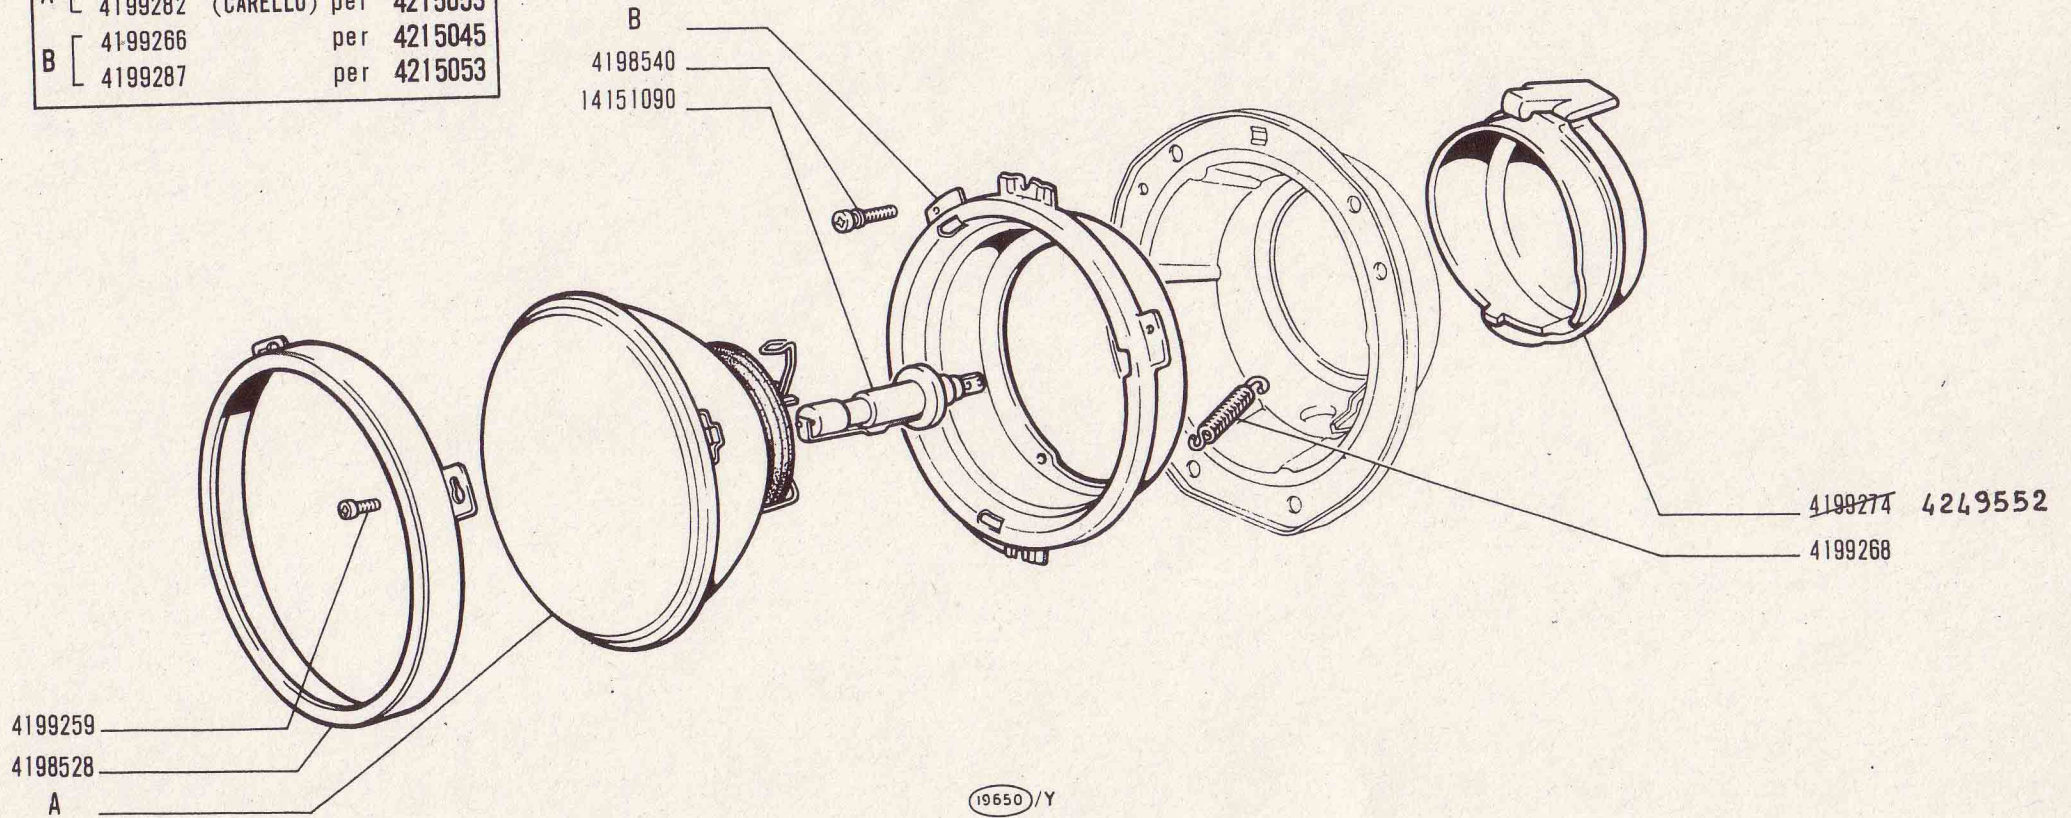

A	[4199261 (CARELLO)	per	4215045
		4199282 (CARELLO)	per	4215053
B	[4199266	per	4215045
		4199287	per	4215053

FIAT DINO 2400

Projecteur
Scheinwerfer

PROIETTORE 4215045, 4215053

Headlamp
Projector

1

F6.29/2

L-1970
25-11-71