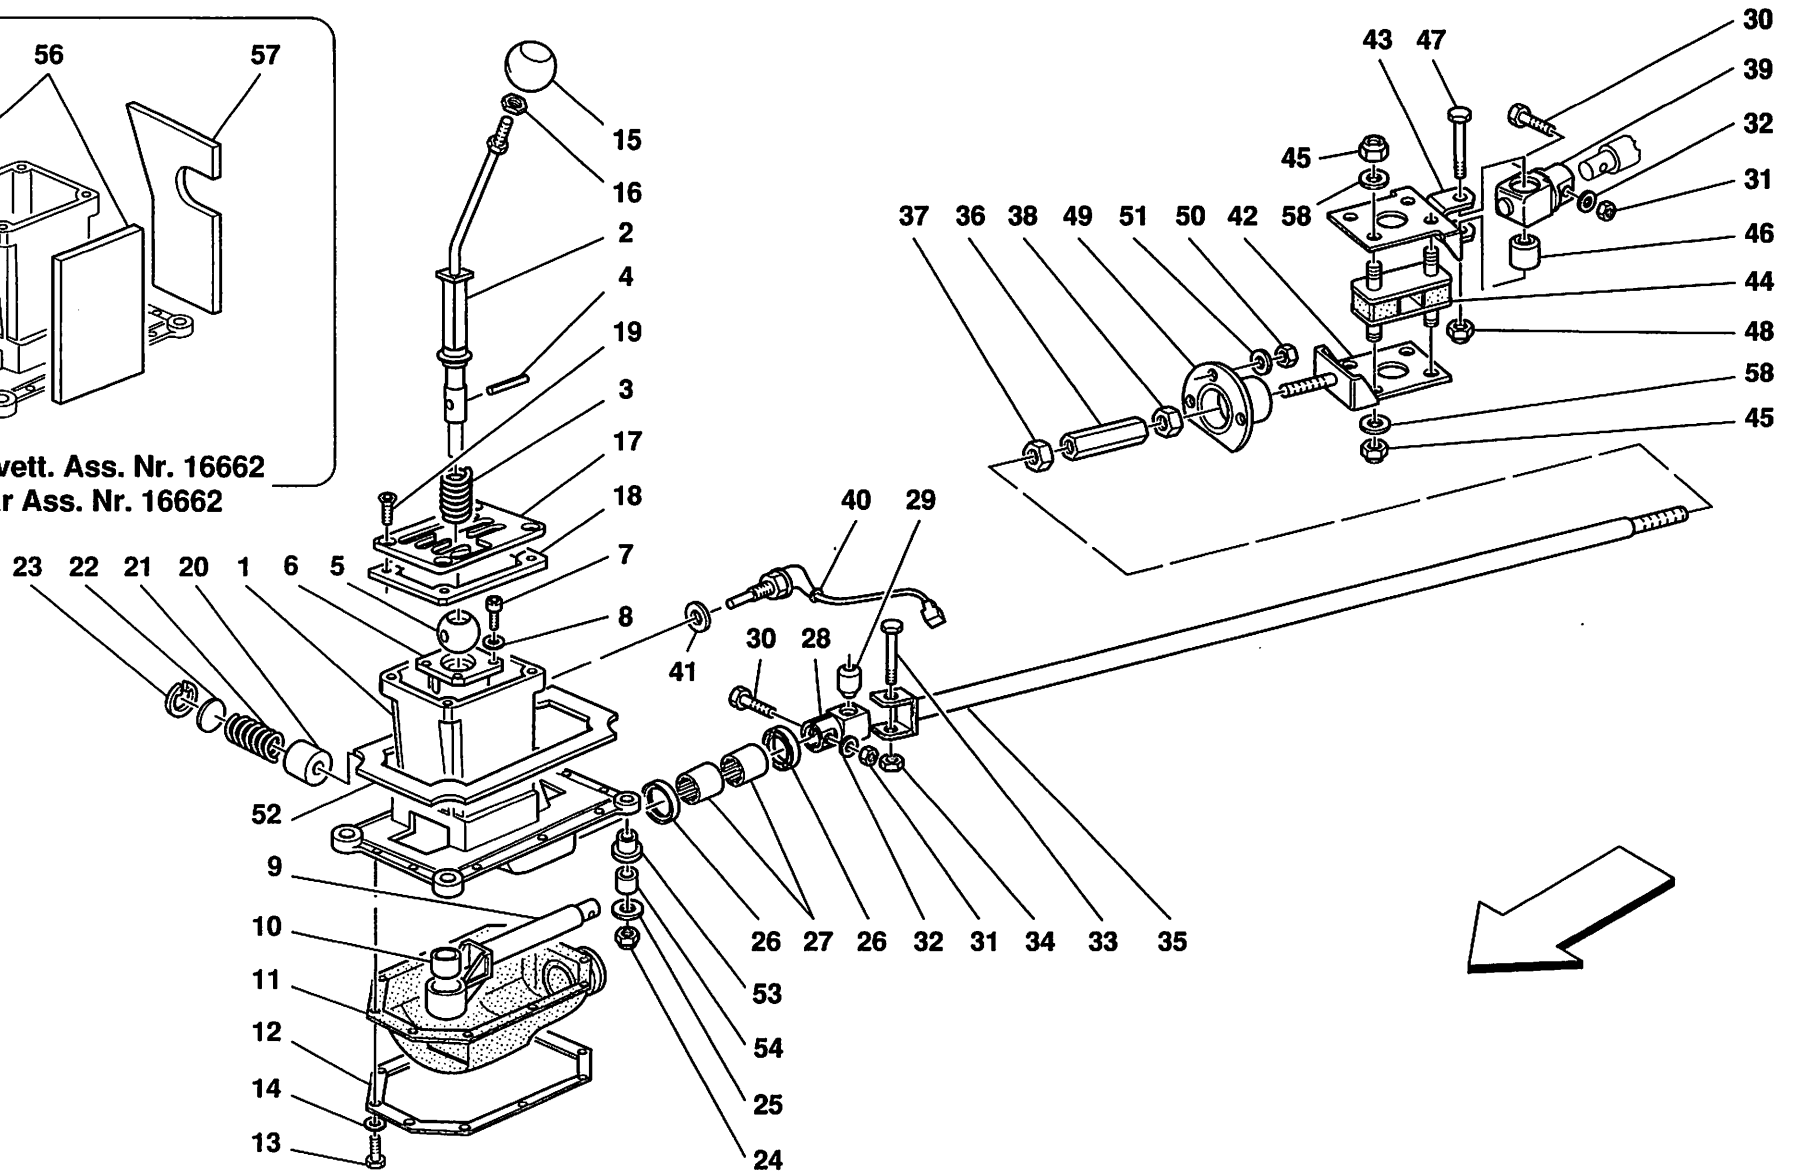

Vale fino alla vett. Ass. Nr. 16662
Valid till car Ass. Nr. 16662

F355

COMANDI ESTERNI CAMBIO
OUTSIDE GEARBOX CONTROLS

TAV. 31
DATA: NOVEMBRE '94