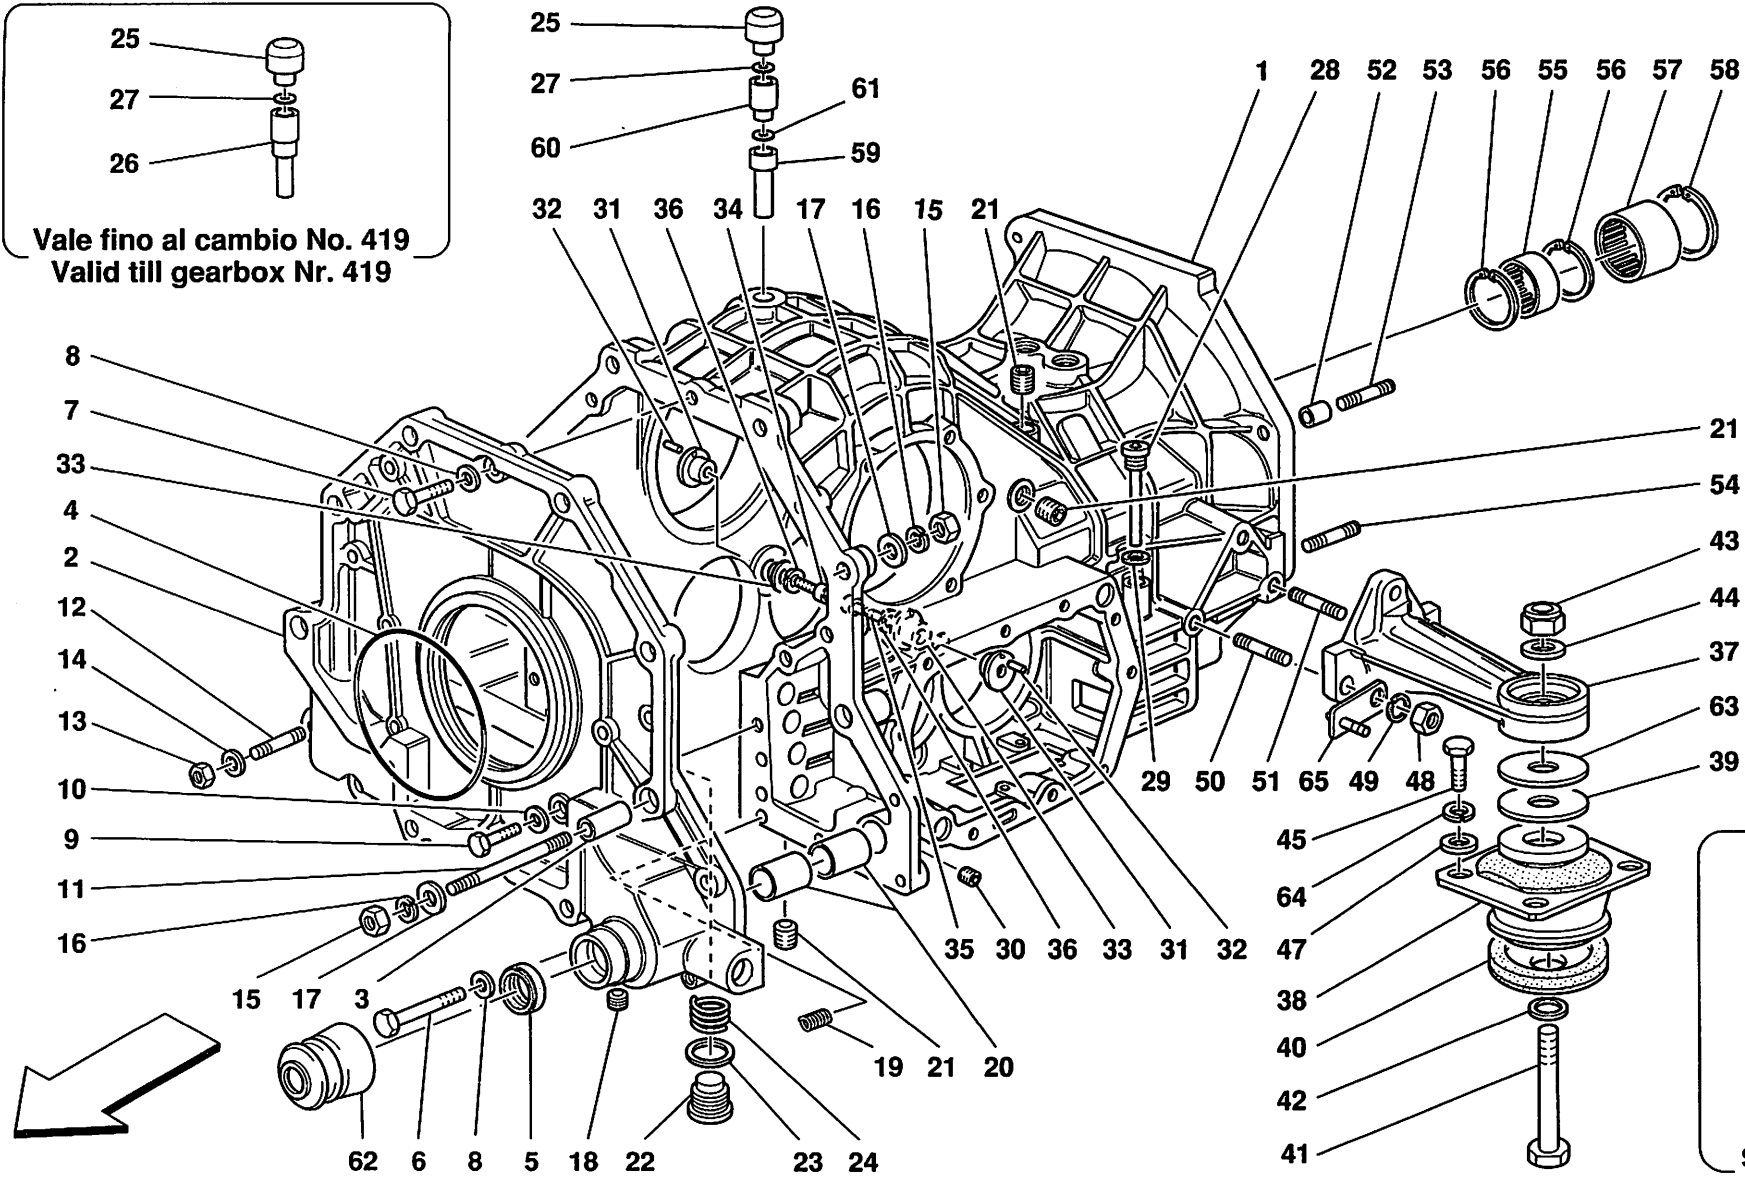

Vale fino al cambio No. 419  
Valid till gearbox Nr. 419

SOLUZIONE SUPERATA  
OLD SOLUTION

SCATOLA CAMBIO - DIFFERENZIALE E CORPO INTERMEDIO  
GEARBOX - DIFFERENTIAL HOUSING AND INTERMEDIATE CASING

TAV. 26  
DATA: NOVEMBRE '94