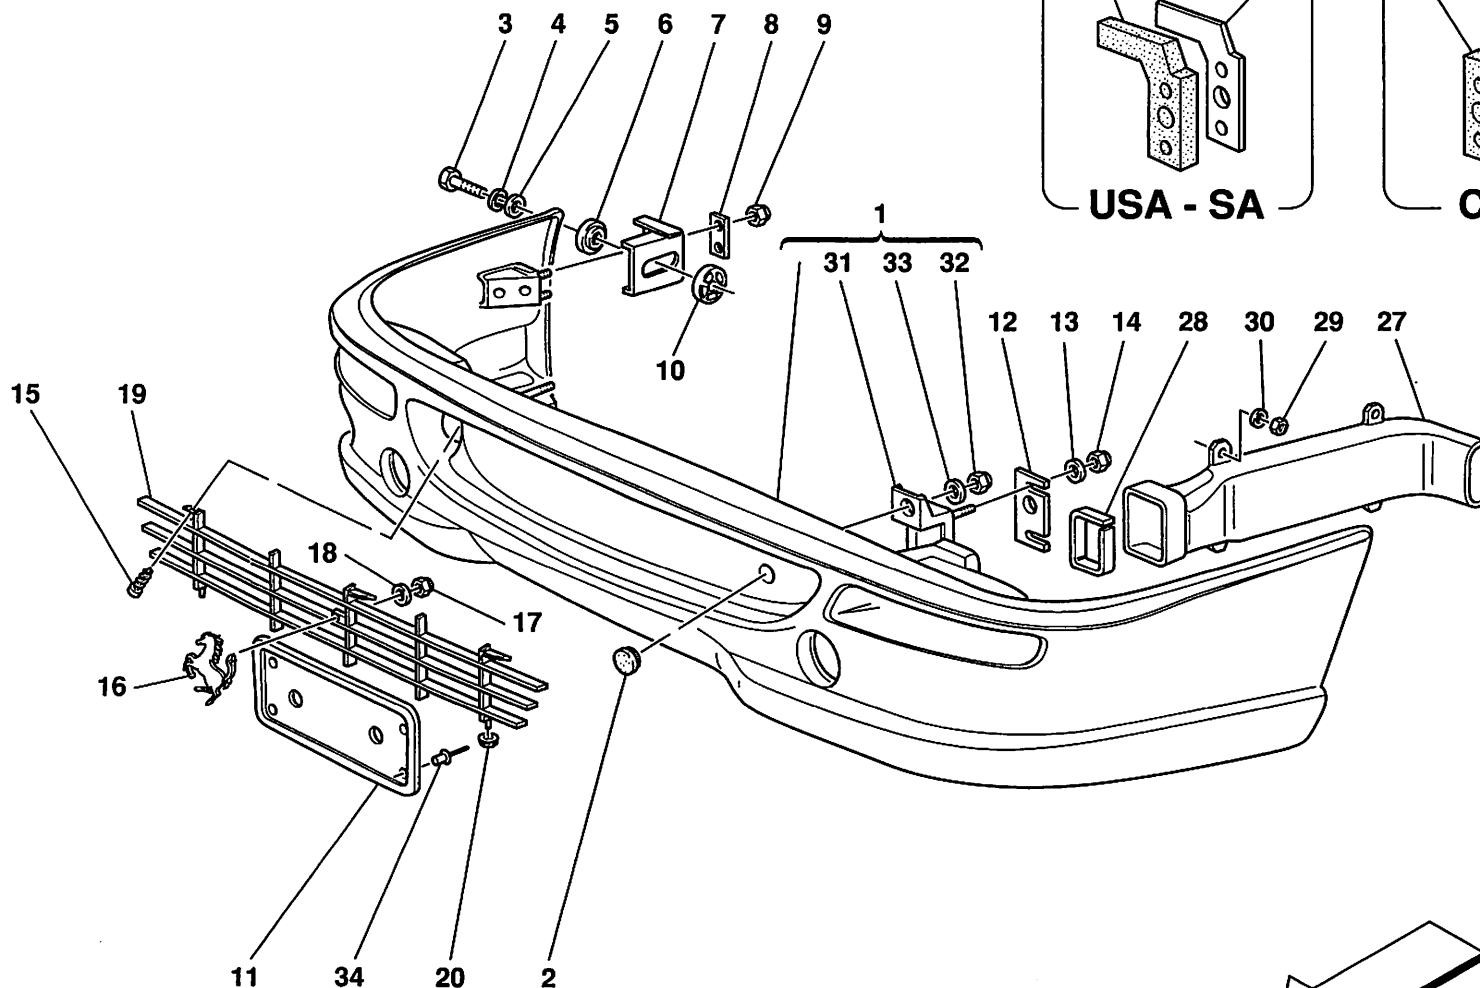

AUS

GB - ZA - D

USA - SA

CDN

F355

**PARAURTI ANTERIORE
FRONT BUMPER**

TAV. 121

DATA: FEBBRAIO '95