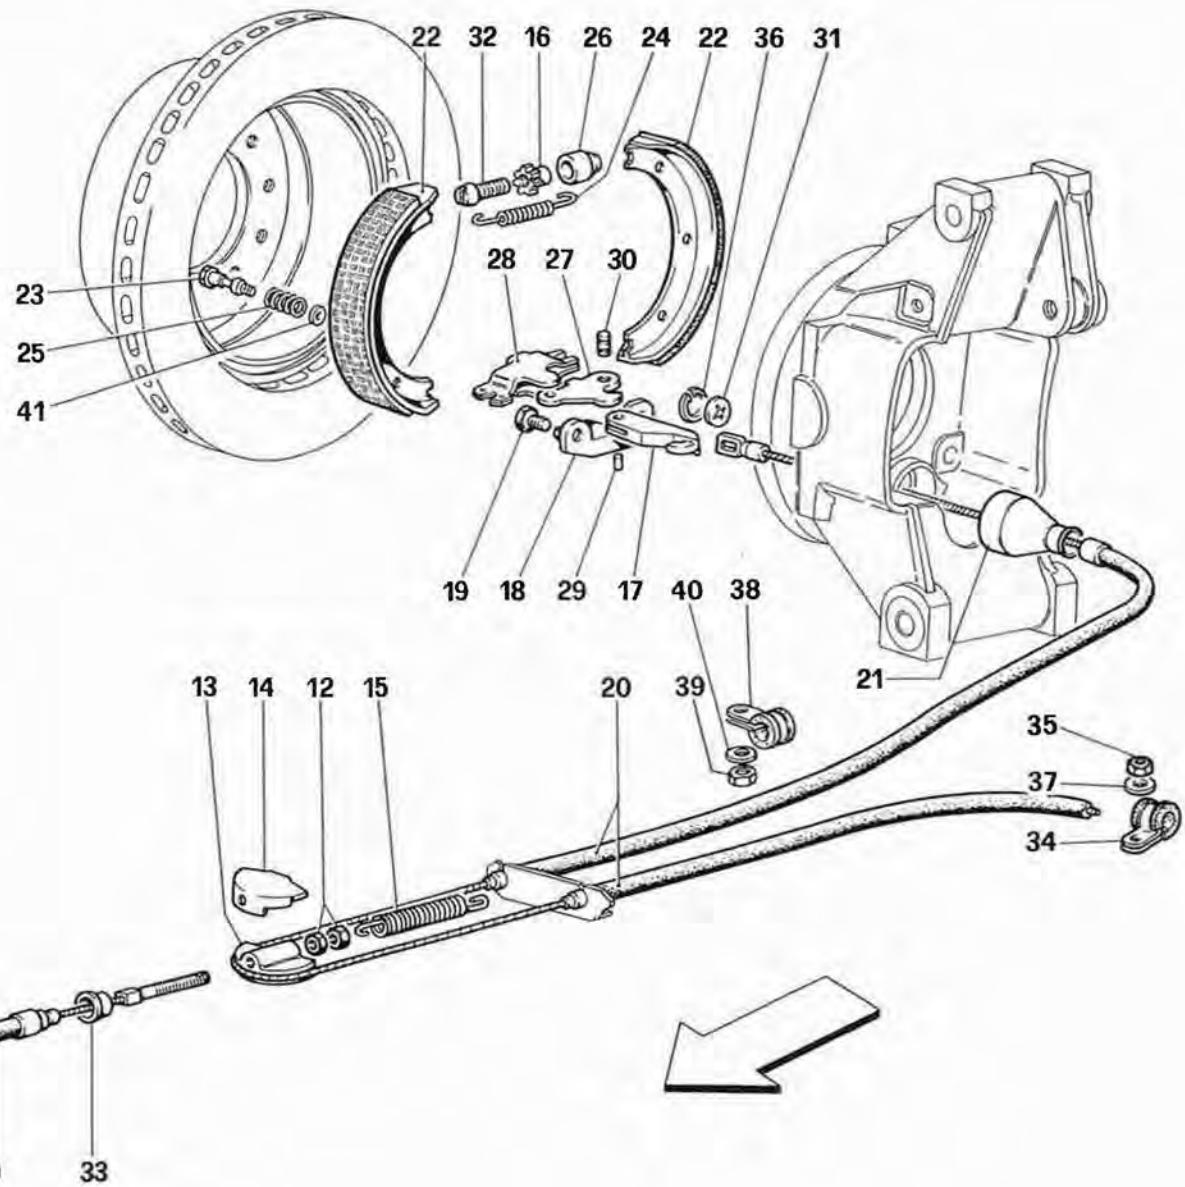

Vale fino alla vett. Ass. Nr. 14194

Valid till car Ass. Nr. 14194

512 TR

COMANDO FRENO A MANO
HAND - BRAKE CONTROL

TAV. 43

DATA: LUGLIO '94