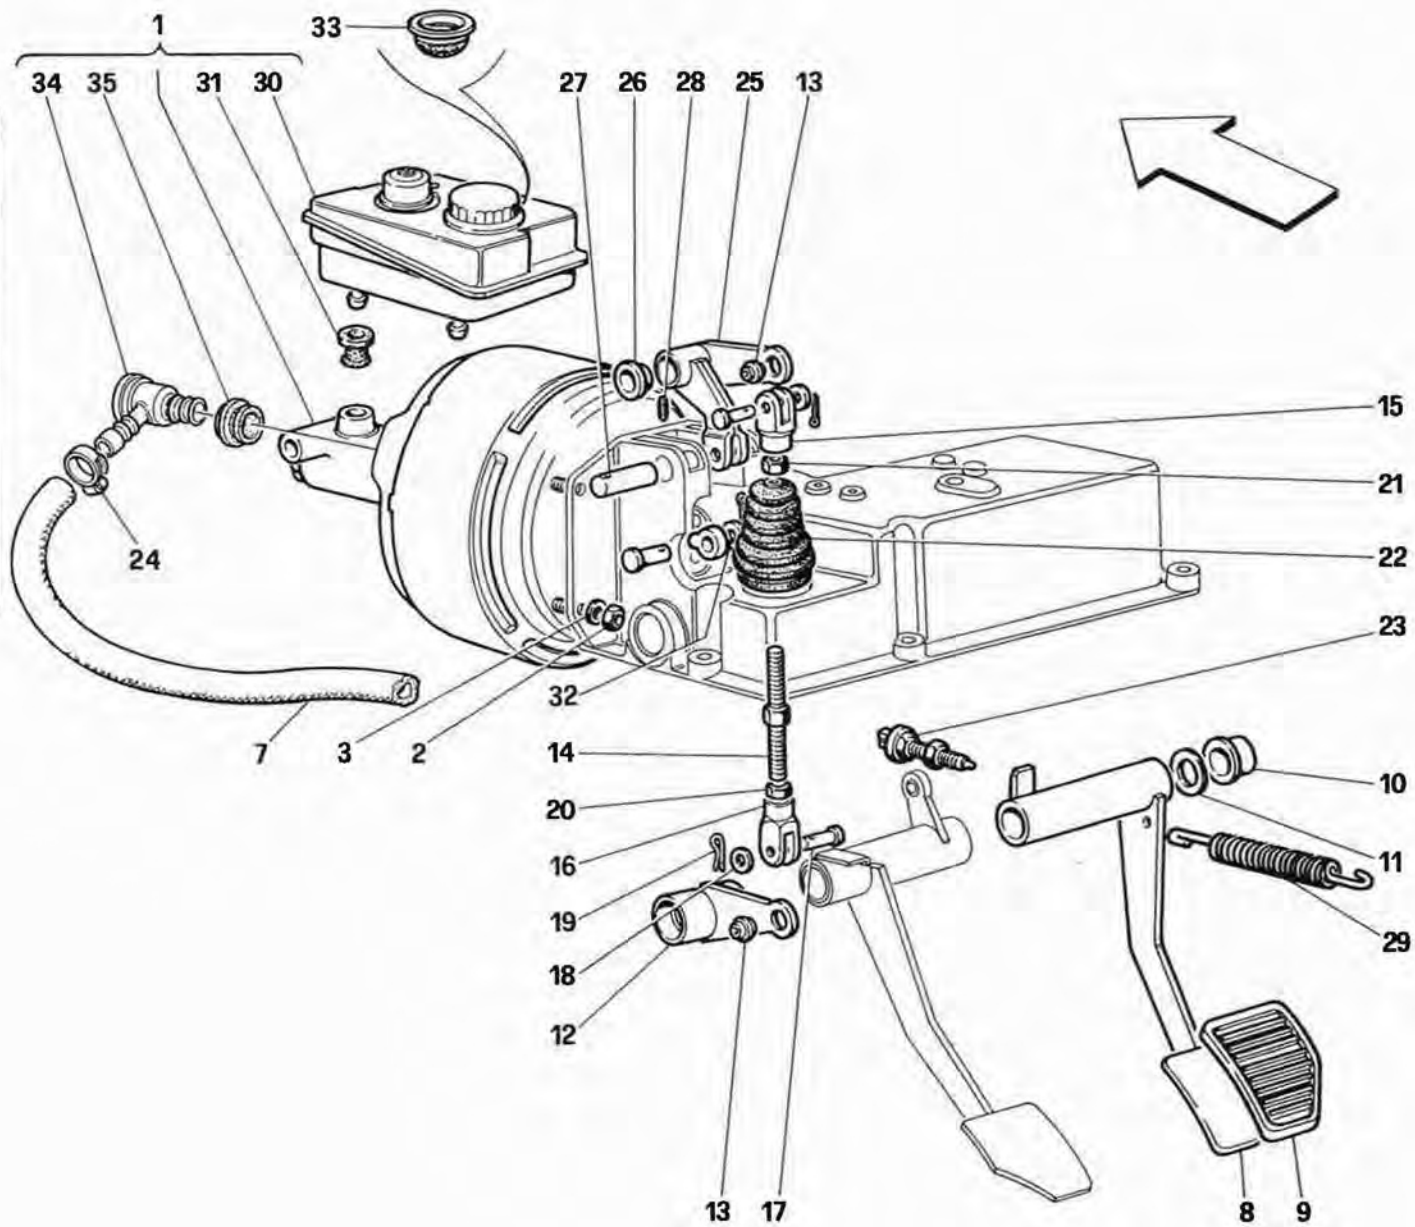

Vale fino Ass. Nr. 9478
Valid until Ass. Nr. 9478

512 TR

COMANDO IDRAULICO FRENI -No per GD-
BRAKE HYDRAULIC SYSTEM -Not for GD-

TAV. 36
DATA: LUGLIO '94