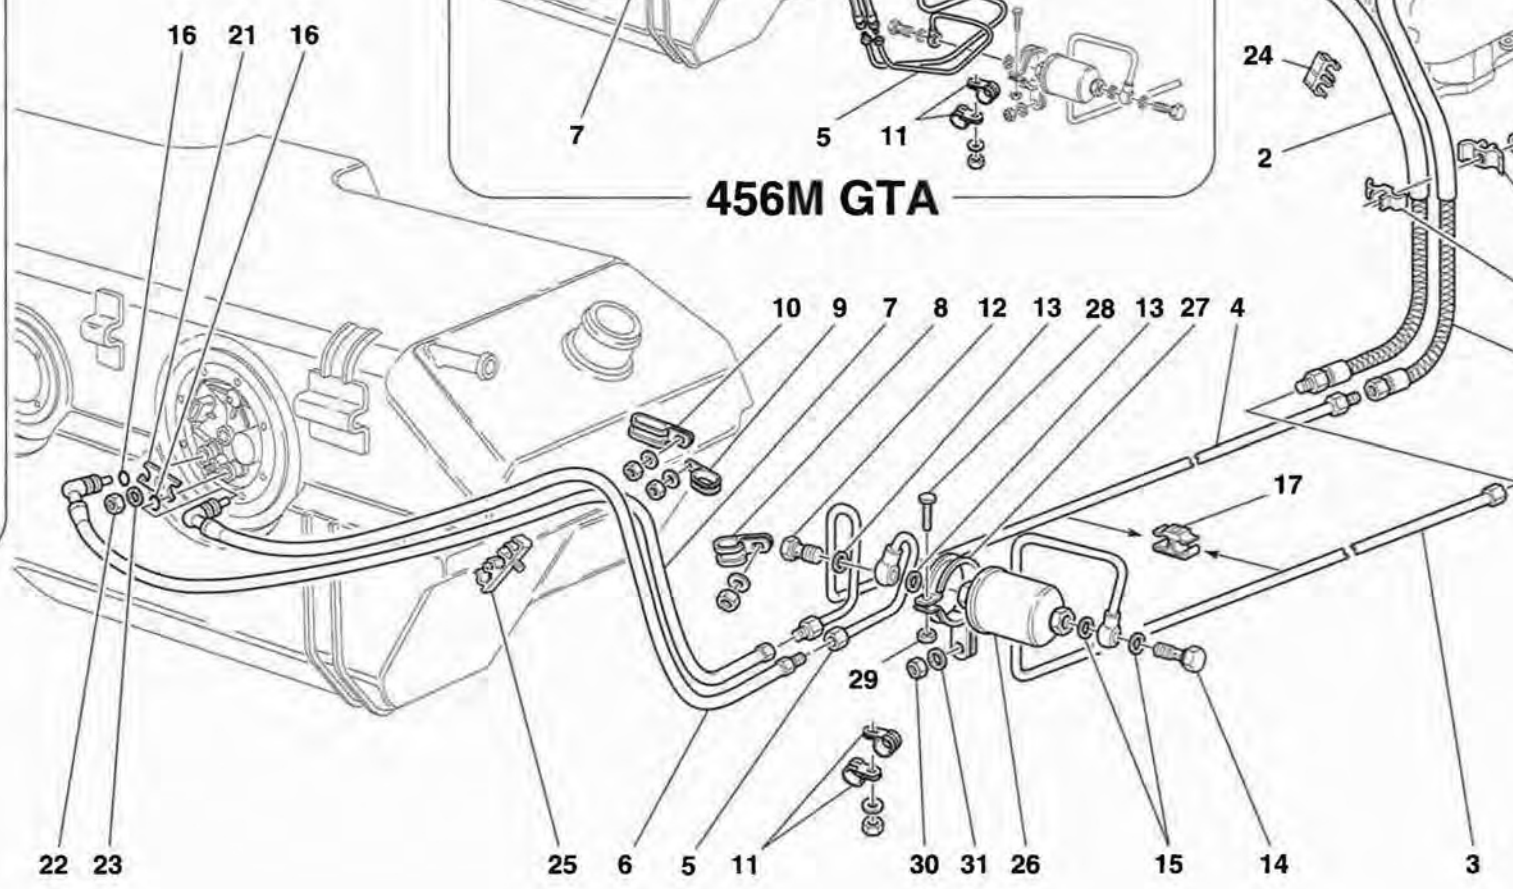

GD

456M GTA

456MGT/GTA

IMPIANTO ALIMENTAZIONE CARBURANTE
FUEL SUPPLY SYSTEM

TAV. 9

DATA: OTTOBRE '98