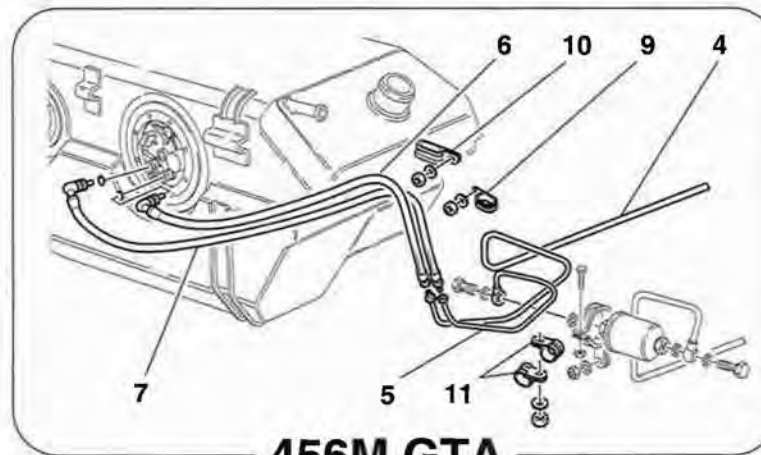

GD

456M GTA

456MGT/GTA

IMPIANTO ALIMENTAZIONE CARBURANTE
FUEL SUPPLY SYSTEM

TAV. 9

DATA: OTTOBRE '98