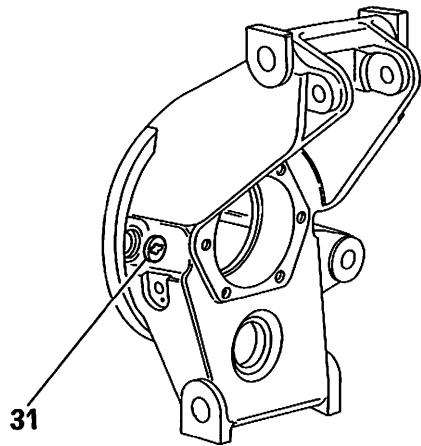

Vale fino alla vett. Ass. Nr. 8798
Valid till car Ass. Nr. 8798

Vale fino alla vett. Ass.
Nr. 14123
Valid till car Ass. Nr. 14123

348
tb/ts

COMANDO FRENO A MANO
HAND-BRAKE CONTROL

TAV. 34

DATA: NOVEMBRE '93