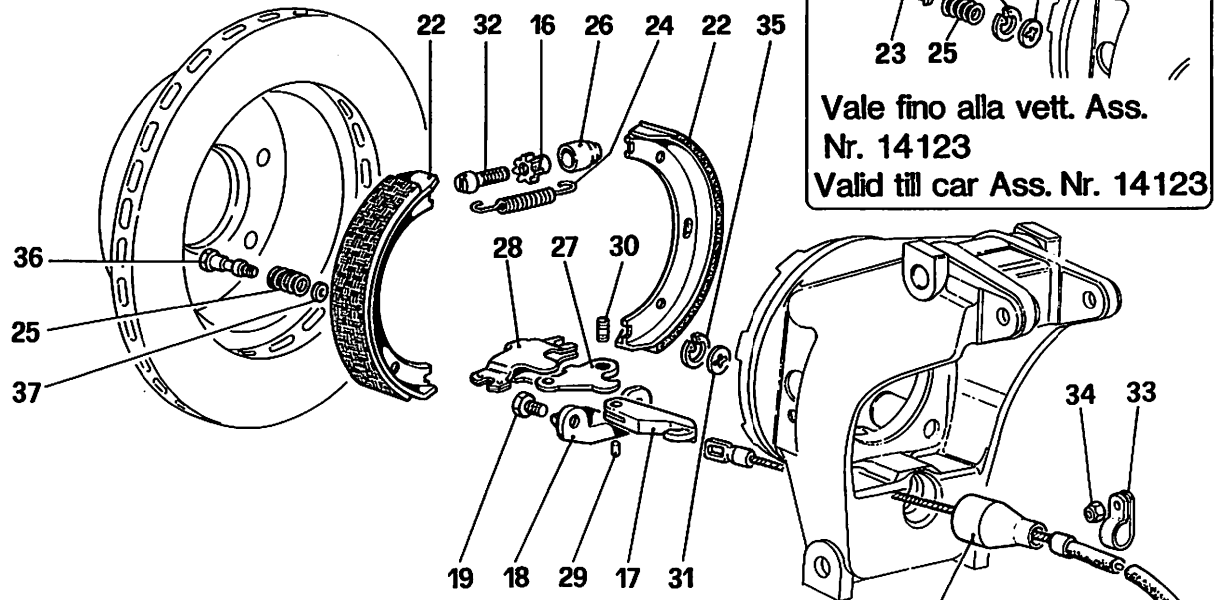

Vale fino alla vett. Ass. Nr. 8798
Valid till car Ass. Nr. 8798

Vale fino alla vett. Ass.
Nr. 14123
Valid till car Ass. Nr. 14123

348
tb/ts

COMANDO FRENO A MANO
HAND-BRAKE CONTROL

TAV. 34

DATA: NOVEMBRE '93