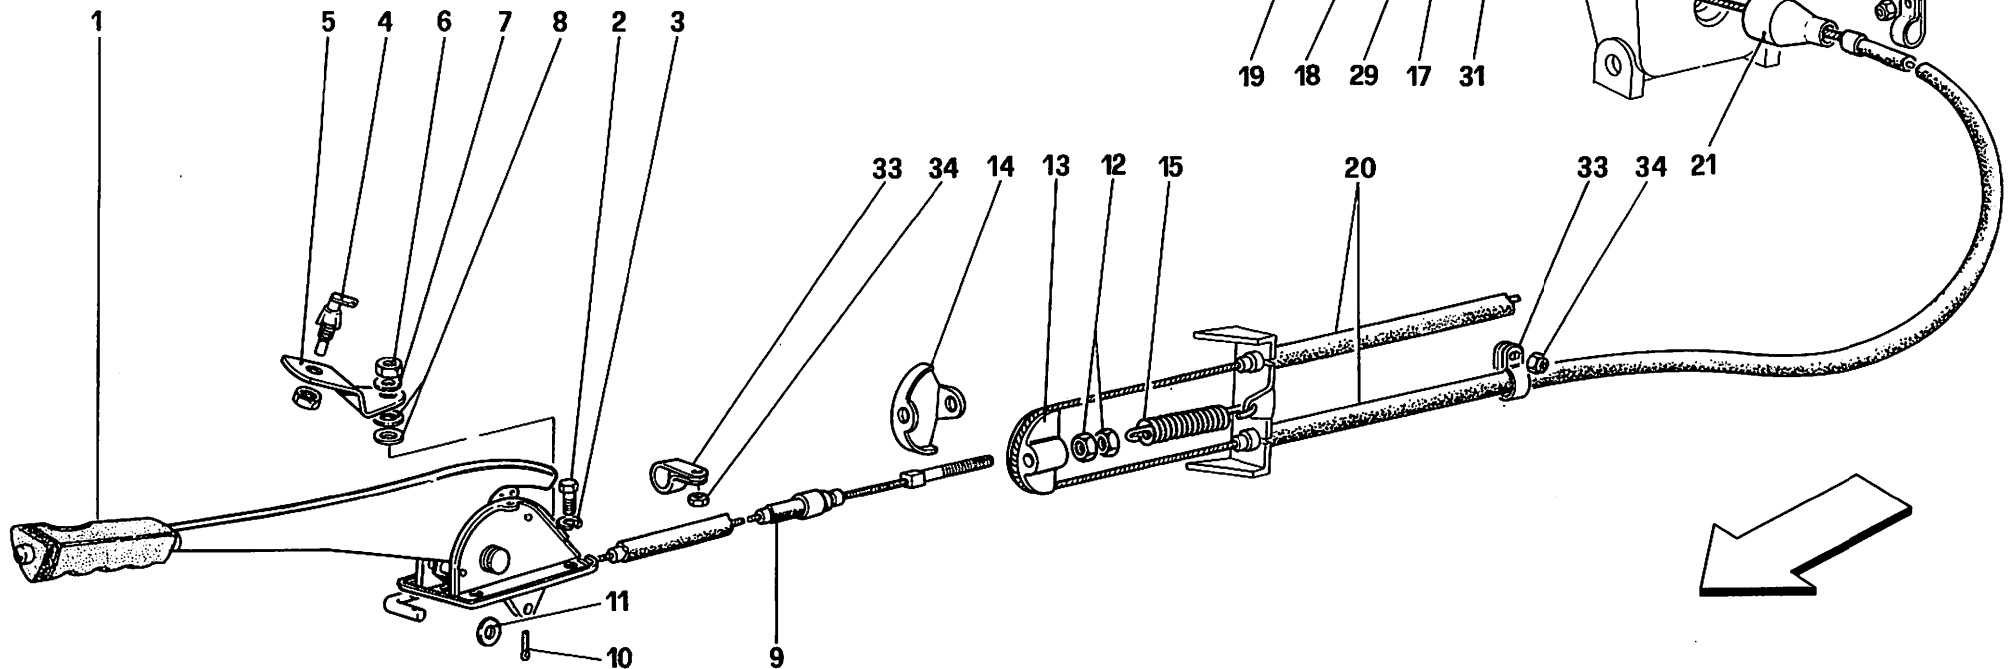

Vale fino alla vett. Ass. Nr. 8798
Valid till car Ass. Nr. 8798

Vale fino alla vett. Ass.
Nr. 14123
Valid till car Ass. Nr. 14123

348
tb/ts

COMANDO FRENO A MANO
HAND-BRAKE CONTROL

TAV. 34

DATA: NOVEMBRE '93